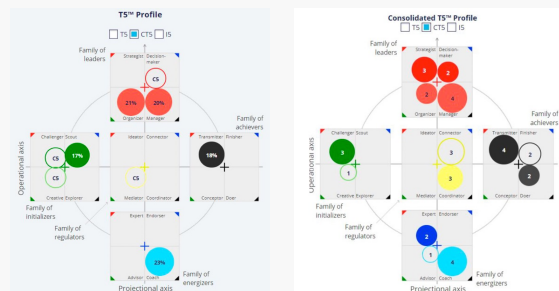

L'ÉNERGIE

by In Principo

E#3

Performer par la dynamique des talents

Révélons ensemble vos talents **individuels et collectifs** pour développer la **puissance** de leur dynamique

www.inprincipo.com

En partenariat avec

map&match

créateur d'alchimie collaborative

Map and Match a développé une caractérisation des talents individuels au sens des aspirations qui mobilisent nos énergies, ces énergies que les dynamiques collaboratives développées par In Principo activent en continu.

Profil Talent individuel

Map Collective des Talents

UNE DÉMARCHE OPÉRATIONNELLE

1

RÉVÉLATION
de vos **profils talents** individuels et cartographiez vos talents d'équipes

2

ACTIVATION
des **dynamiques de talents**, génératrices de capacités collectives